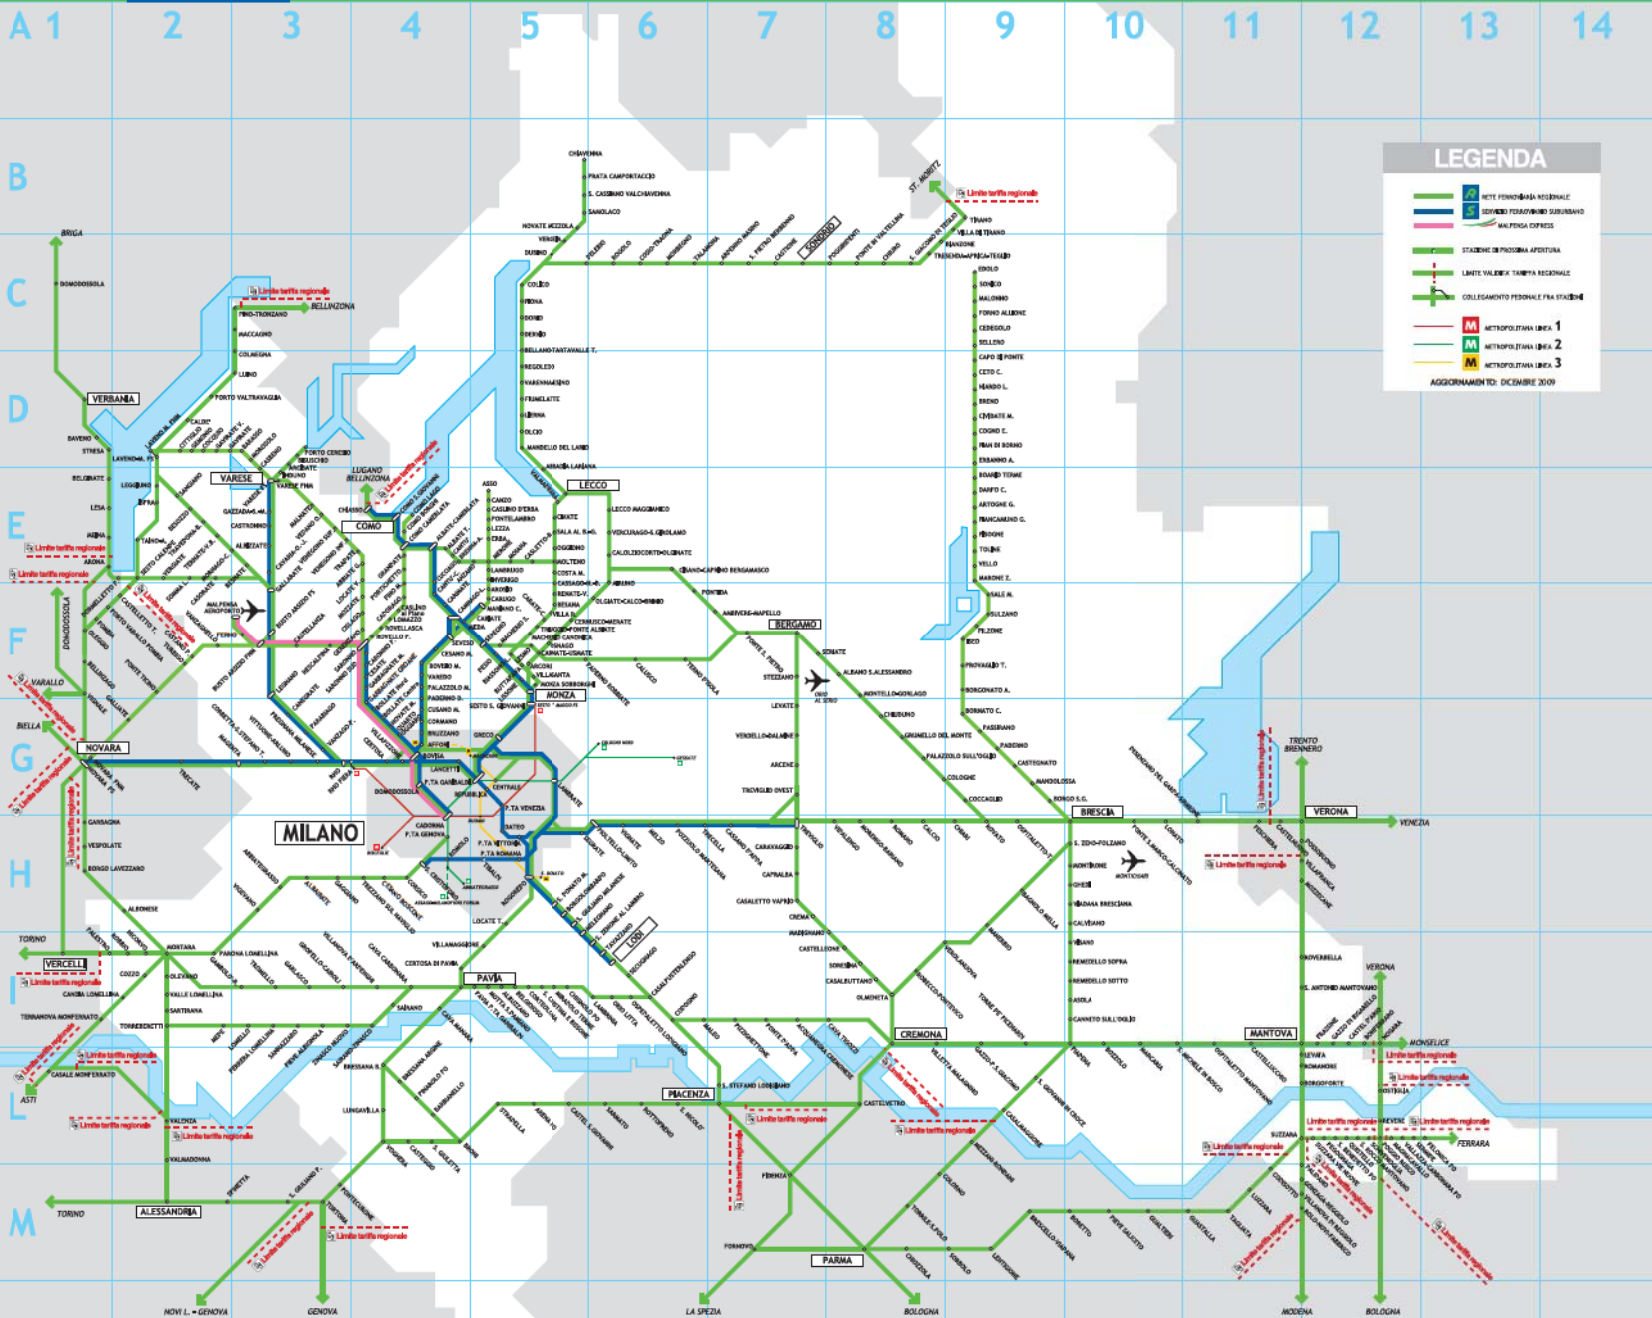

Servizio Ferroviario Regionale

ELENCO STAZIONI